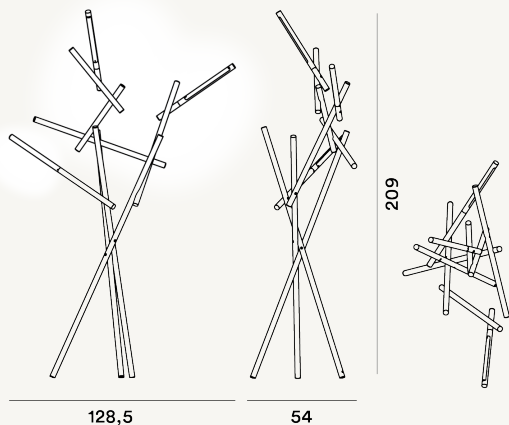

TUAREG PIE LED

DIMENSIONE

209 x 129 x 54

CAVO

Transparente

COLORE

Naranja, Cromo negro

CERTIFICAZIONI

PESO

Net kg 9.2

MATERIALE

Aluminio lacado e policarbonato

SORGENTE LUMINOSA

LED incluido Scheda Led 46W 3000 K 4560lm CRI >90
Regulador touch incluido