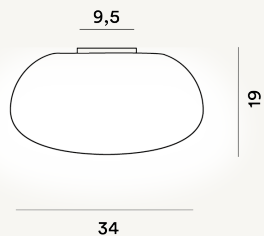

CHOUCHIN 2 CEILING PTL

DIMENSIONE

43 x 22 x 22

COLORE

White

CERTIFICAZIONI

PESO

Net kg 2.7