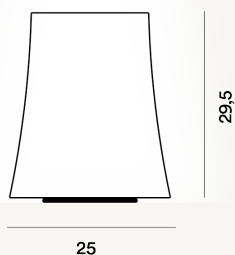

# BIRDIE ZERO GRANDE TABLE PTL

## DIMENSIONE

30 x 25 x 25