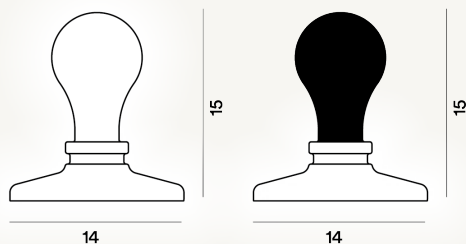

LIGHTBULB MESA LED

DIMENSIONE

15 x 14 x 14

CAVO

Durchsichtig

COLORE

Weiß, Schwarz

CERTIFICAZIONI

PESO

Net kg 1.3

MATERIALE

Gebblasenes Glas und Aluminium

SORGENTE LUMINOSA

LED inbegriffen Scheda Led 3 W 2700 K 440lm CRI>80
Dimmer inbegriffen