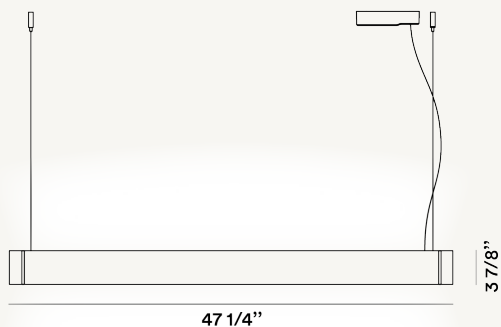

## DIMENSIONE

10 x 10.5 x 120

## PESO

Net kg 12