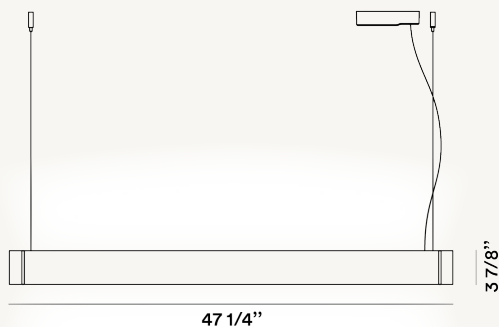

FREGIO SOSPENSIONE LED

DIMENSIONE

10 x 10.5 x 120

COLORE

Azzurro, Bianco, Rosso

CERTIFICAZIONI

PESO

Net kg 12

MATERIALE

Ceramica smaltata e alluminio

CAVO

Trasparente

SORGENTE LUMINOSA

Lampadina LED retrofit inclusa Dimmer incluso, Lampadina LED retrofit inclusa On-Off