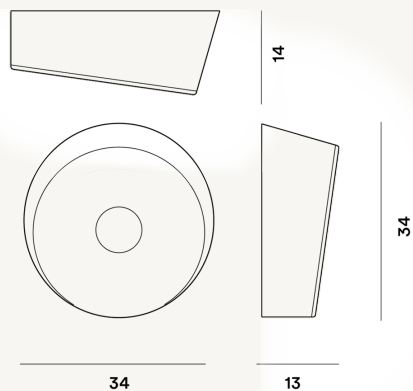

LUMIERE XX L PARETE/SOFFITTO PTL

DIMENSIONE

14 x 34 x 34

COLORE

Bianco, Grigio

CERTIFICAZIONI

PESO

Net kg 3

MATERIALE

Vetro soffiato e metallo verniciato

CAVO

SORGENTE LUMINOSA

Lampadina non inclusa G9 4x8W Max On-Off