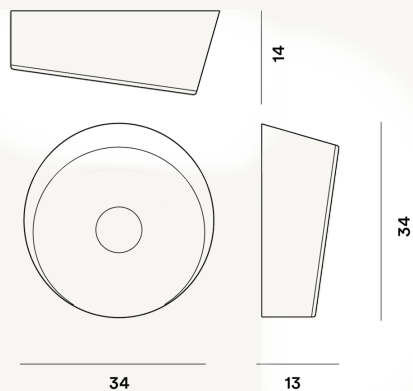

LUMIERE XX L PARETE/SOFFITTO PTL

DIMENSIONE

14 x 34 x 34

CAVO

COLORE

Bianco, Grigio

CERTIFICAZIONI

PESO

Net kg 3

MATERIALE

Vetro soffiato e metallo verniciato

SORGENTE LUMINOSA

Lampadina non inclusa G9 4x8W Max On-Off