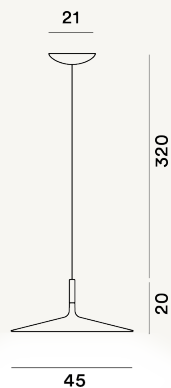

APLOMB LARGE COLGANTE LED

DIMENSIONE

20 x 45 x 45

CAVO

Blanco| Negro

COLORE

Antracita, Bianco, Gris, Marron

CERTIFICAZIONI

PESO

Net kg 4.11

MATERIALE

Cemento, alluminio y policarbonato

SORGENTE LUMINOSA

LED incluido Scheda Led 11,7W 2700 K 1279lm CRI >90
Regulable PUSH y DALI|LED incluido Scheda Led 11,7W
2700 K 1279lm CRI >90 ON-OFF