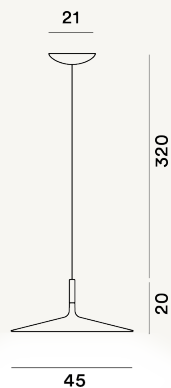

APLOMB LARGE COLGANTE LED

DIMENSIONE

20 x 45 x 45

COLORE

Antracita, Bianco, Gris, Marron

CERTIFICAZIONI

PESO

Net kg 4.11

MATERIALE

Cemento, alluminio y policarbonato

CAVO

Blanco| Negro

SORGENTE LUMINOSA

LED incluido Scheda Led 11,7W 2700 K 1279lm CRI >90
Regulable PUSH y DALI|LED incluido Scheda Led 11,7W
2700 K 1279lm CRI >90 ON-OFF