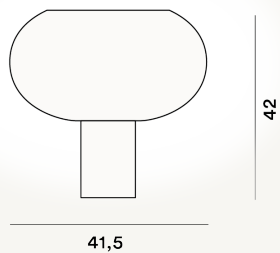

BUDS 2 MESA PTL

DIMENSIONE

42 x 42 x 42

CAVO

Transparente

COLORE

Blanco, Gris

CERTIFICAZIONI

PESO

Net kg 6.2

MATERIALE

Vidrio soplado y PMMA

SORGENTE LUMINOSA

Bombilla excluida E27 23W Max ON-OFF