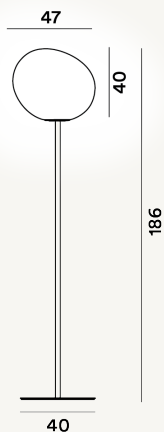

# GREGG GRANDE PIE MODULO E27

## DIMENSIONE

186 x 47 x 40