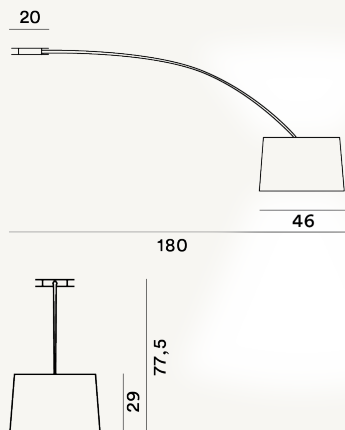

TWIGGY TECHO PTL

DIMENSIONE

78 x 180 x 46

CAVO

COLORE

Blanco, Negro

CERTIFICAZIONI

PESO

Net kg 4.6

MATERIALE

Material compuesto con base de fibra de vidrio pintado, PMMA, policarbonato, metal pintado

SORGENTE LUMINOSA

Bombilla excluida E27 3x77W Max ON-OFF