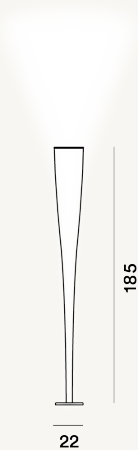

MITE PIE LED

DIMENSIONE

185 x 22 x 22

CAVO

Negro | Transparente

COLORE

Amarillo, Negro

CERTIFICAZIONI

PESO

Net kg 7

MATERIALE

Tejido de fibra de vidrio con fibra de carbonio u Kevlar®, metal niquelado, acero y aluminio (LED)|Tejido de vidrio con hilo de carbonio, base de mármol marquiña

SORGENTE LUMINOSA

LED incluido Scheda Led 24W 2700 K 3530lm CRI >90
Regulador incluido