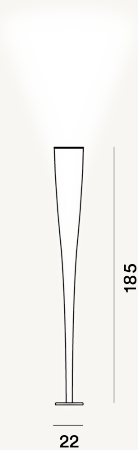

MITE PIE LED

DIMENSIONE

185 x 22 x 22

CAVO

Negro | Transparente

COLORE

Amarillo, Negro

CERTIFICAZIONI

PESO

Net kg 7

MATERIALE

Tejido de fibra de vidrio con fibra de carbonio u Kevlar®, metal niquelado, acero y aluminio (LED) | Tejido de vidrio con hilo de carbonio, base de mármol marquiña

SORGENTE LUMINOSA