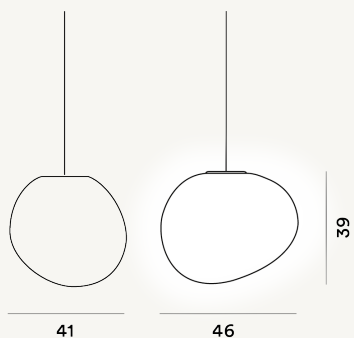

## DIMENSIONE

39 x 46 x 41