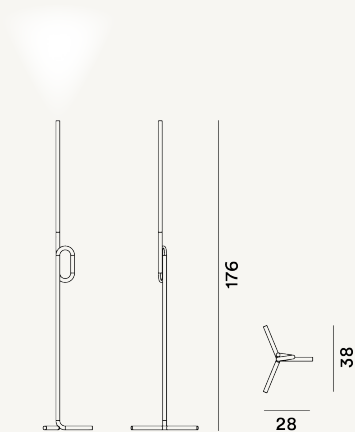

# TOBIA PIE LED

## DIMENSIONE

176 x 38 x 28