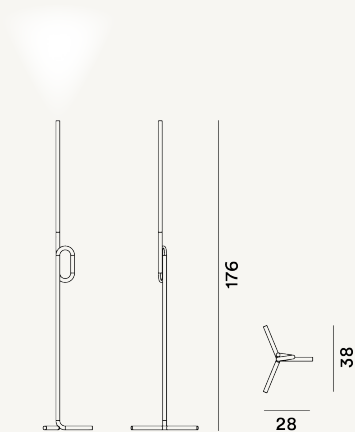

TOBIA PIE LED

DIMENSIONE

176 x 38 x 28

CAVO

Negro

COLORE

Naranja, Blanco, Amarillo, Negro, Oro

CERTIFICAZIONI

PESO

Net kg 3.7

MATERIALE

Metal y aluminio lacado a líquido o pintado oro

SORGENTE LUMINOSA

LED incluido Scheda Led 15W 2700 K 2000lm CRI >80
Regulador touch incluido