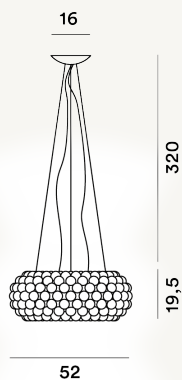

CABOCHE MEDIA SUSPENSION PTL

DIMENSIONE

20 x 52 x 52

COLORE

Gris, Transparent

CERTIFICAZIONI

PESO

Net kg 10.5

MATERIALE

PMMA, métal chromé et aluminium, (seulement R7s) verre soufflé

CAVO

Transparente

SORGENTE LUMINOSA

Ampoule excluse R7S 200W Max ON-OFF