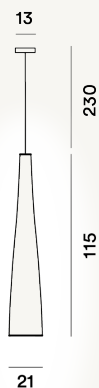

MITE TITE 1 COLGANTE PTL

DIMENSIONE

115 x 21 x 21

COLORE

Negro

CERTIFICAZIONI

PESO

Net kg 1.4

MATERIALE

Tejido de cristal, hilo de carbono y metal niquelado

CAVO

Transparente

SORGENTE LUMINOSA

Bombilla esclusida E27 150W Max ON-OFF