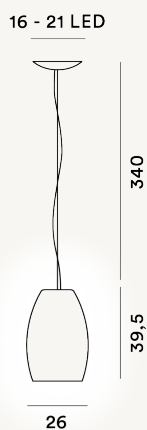

BUDS 1 SOSPENSIONE MODULO E27

DIMENSIONE

40 x 26 x 26

CAVO

Trasparente

COLORE

Bianco caldo

CERTIFICAZIONI

PESO

Net kg 3.6

MATERIALE

Vetro incamiciato soffiato a bocca

SORGENTE LUMINOSA

Lampadina LED retrofit inclusa E27 21W 2700 K 2581lm CRI >80 Dimmerabile TRIAC