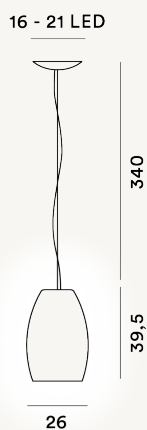

# BUDS 1 SOSPENSIONE MODULO E27

## DIMENSIONE

40 x 26 x 26