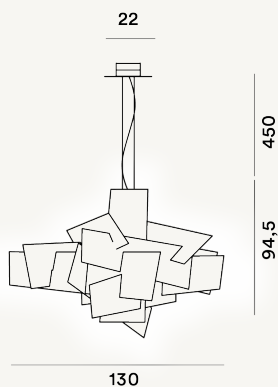

# BIG BANG L COLGANTE LED

## DIMENSIONE

95 x 130 x 130

## SORGENTE LUMINOSA

LED incluido Scheda Led 58W 3000 K 6084lm CRI >90  
Regulable PUSH y DALI