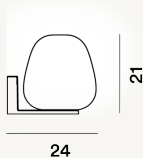

RITUALS 3 PARED PTL

DIMENSIONE

24 x 24 x 21

COLORE

Weiß

CERTIFICAZIONI

PESO

Net kg 2.34

MATERIALE

Mundgeblasenes satiniertes, graviertes Glass und lackiertes Metall

CAVO

SORGENTE LUMINOSA

Leuchtmittel nicht inbegriffen E27 70W Max ON-OFF