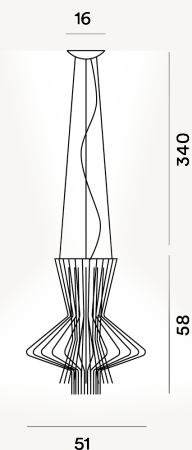

# ALLEGRETTO RITMICO SUSPENSION PTL

## DIMENSIONE

58 x 51 x 51