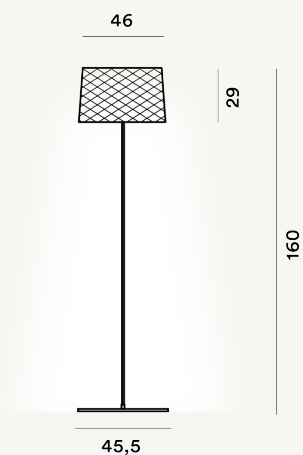

TWIGGY GRID OUTDOOR LECTURA LED

DIMENSIONE

160 x 46 x 46

CAVO

Negro

COLORE

Carmin, Greige

CERTIFICAZIONI

PESO

Net kg 25.2

MATERIALE

Material compuesto con base de fibra de vidrio pintado, PMMA y aluminio

SORGENTE LUMINOSA

LED incluido Scheda Led 32W 2850 K 3930lm CRI >90 ON-OFF