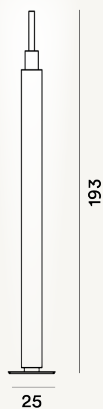

UPTOWN LAMPADAIRES LED

DIMENSIONE

193 x 25 x 25

CAVO

Transparente

COLORE

Multicolor

CERTIFICAZIONI

PESO

Net kg 22

MATERIALE

Verre trempé sérigraphié, PMMA et métal chromé

SORGENTE LUMINOSA

LED includes Scheda Led 17,7W 2700 K 2498lm CRI>80
Variateur inclu