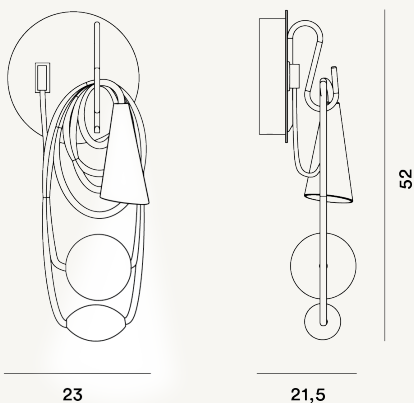

FILO PARED PTL

DIMENSIONE

22 x 52 x 23

COLORE

Amethyst queen, Eastern coral, Emerald king, Teodora

CERTIFICAZIONI
IP 20

PESO

Net kg 2.5

MATERIALE

Porzellan, Textilkabel, Mundgeblasenes Glas und lackiertes Metall

CAVO

Orange| Schwarz und Weiß| Rot und Weiß| Grün

SORGENTE LUMINOSA

LED retrofit LM inbegriffen G9 4W 3000 K 400lm CRI>80 ON-OFF