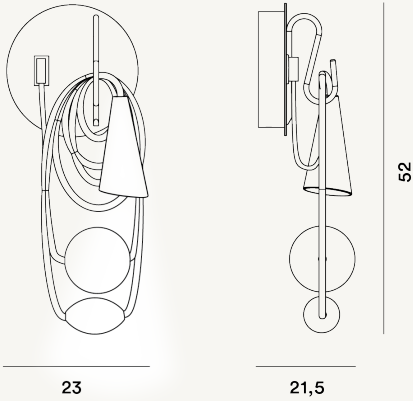

# FILO PARED PTL

## DIMENSIONE

22 x 52 x 23