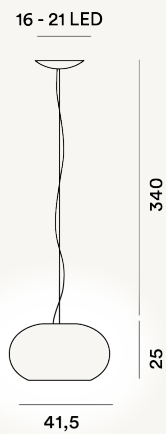

BUDS 2 COLGANTE MODULO E27

DIMENSIONE

25 x 42 x 42

CAVO

Durchsichtig

COLORE

Warmweiß, Grau

CERTIFICAZIONI

PESO

Net kg 4.9

MATERIALE

Mundgeblasenes ummanteltes Glas

SORGENTE LUMINOSA

LED retrofit LM inbegriffen E27 21W 2700 K 2581lm CRI>80
TRIAC dimmbar