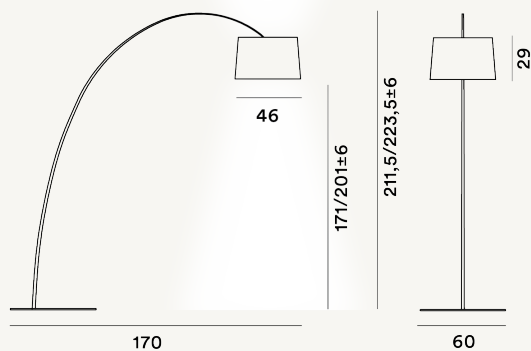

TWIGGY PIE LED

DIMENSIONE

223 x 170 x 60

CAVO

Transparente

COLORE

Blanco, Burgundy, Carmesi, Grafito, Greige, Negro, Oak, Rosewood, Madera

CERTIFICAZIONI
IP 20

SORGENTE LUMINOSA

LED incluido Scheda Led 28W 2700 K 3840lm CRI >90
Regulador incluido