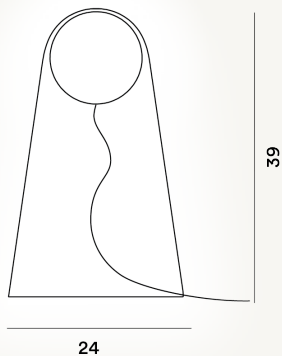

SATELLIGHT MESA LED

DIMENSIONE

39 x 24 x 24

CAVO

Durchsichtig

COLORE

Transparent

CERTIFICAZIONI

PESO

Net kg 3

MATERIALE

Geblasenes Glas und Aluminium

SORGENTE LUMINOSA

LED inbegriffen Scheda Led 8,4W 2700 K 655lm CRI>80
Touch dimmer inbegriffen