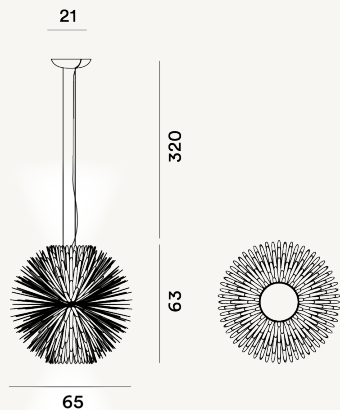

SUN LIGHT OF LOVE SOSPENSIONE LED

DIMENSIONE

63 x 65 x 65

COLORE

Bianco, Oro

CERTIFICAZIONI

PESO

Net kg 8.1

MATERIALE

Acciaio e alluminio verniciati a liquido

CAVO

Trasparente

SORGENTE LUMINOSA

LED integrato Scheda Led 32W 2700 K 3170lm CRI >90
On-Off