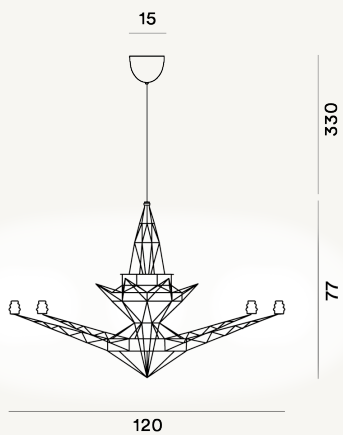

LIGHTWEIGHT COLGANTE PTL

DIMENSIONE

77 x 120 x 120

COLORE

Stahl

CERTIFICAZIONI

PESO

Net kg 7.6

MATERIALE

Eloxiertes Metall

CAVO

Durchsichtig

SORGENTE LUMINOSA

Leuchtmittel nicht inbegriffen G4 8x20W Max ON-OFF