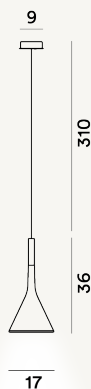

APLOMB SOSPENSIONE PTL

DIMENSIONE

36 x 17 x 17

COLORE

Antracite, Bianco, Giallo, Grigio, Marrone, Rosso, Verde

CERTIFICAZIONI
 IP 20

CE

PESO

Net kg 1.9

MATERIALE

Cemento colato a mano e alluminio

SORGENTE LUMINOSA

Lampadina non inclusa GU10 8W Max On-Off

CAVO

Bianco| Nero