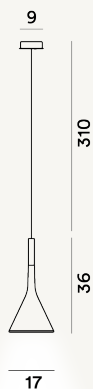

APLOMB SOSPENSIONE PTL

DIMENSIONE

36 x 17 x 17

COLORE

Antracite, Bianco, Giallo, Grigio, Marrone, Rosso, Verde

CERTIFICAZIONI

PESO

Net kg 1.9

MATERIALE

Cemento colato a mano e alluminio

SORGENTE LUMINOSA

Lampadina non inclusa GU10 8W Max On-Off

CAVO

Bianco| Nero