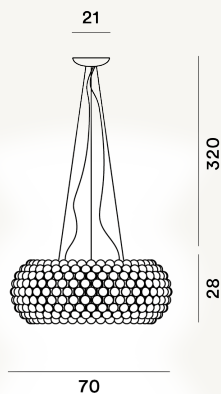

CABOCHE PLUS GRANDE SOSPENSIONE LED

DIMENSIONE

28 x 70 x 70

COLORE

Grigio, Trasparente

CERTIFICAZIONI

PESO

Net kg 17

MATERIALE

PMMA, metallo cromato e alluminio, (solo R7s) vetro soffiato

CAVO

Trasparente

SORGENTE LUMINOSA

LED integrato Scheda Led 28W 2700 K 3850lm CRI >90
Dimmerabile PUSH e DALI, LED integrato Scheda Led 28W
2700 K 3850lm CRI >90 On-Off