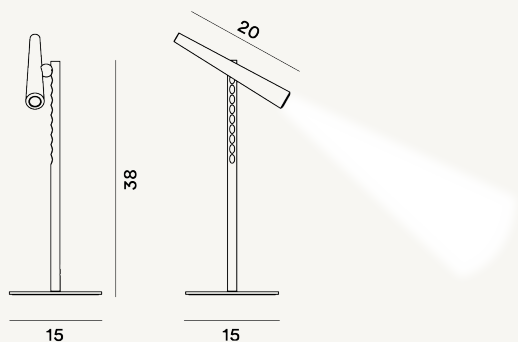

MAGNETO LAMPES DE TABLE LED

DIMENSIONE

38 x 20 x 15

COLORE

Blanc, Noir

CERTIFICAZIONI

PESO

Net kg 1.3

MATERIALE

Acier verni, ABS et super aimant en "terres rares"

CAVO

Noir et blanc

SORGENTE LUMINOSA

LED includes Scheda Led 5 W 2700 K 475lm CRI>80
ON-OFF