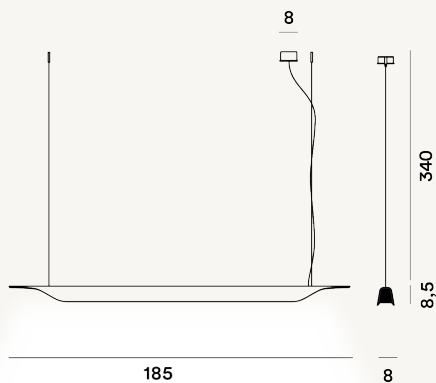

## DIMENSIONE

9 x 185 x 8

## PESO

Net kg 2.8