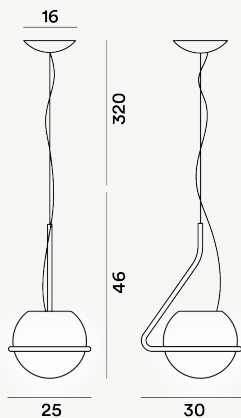

TONDA PICCOLA SOSPENSIONE PTL

DIMENSIONE

46 x 30 x 25

COLORE

Bianco

CERTIFICAZIONI

PESO

Net kg 3.6

MATERIALE

Vetro incamiciato soffiato a bocca e metallo verniciato

CAVO

Trasparente

SORGENTE LUMINOSA

Lampadina LED retrofit inclusa E27 11 2700 K 1521lm CRI >80 Dimmerabile TRIAC