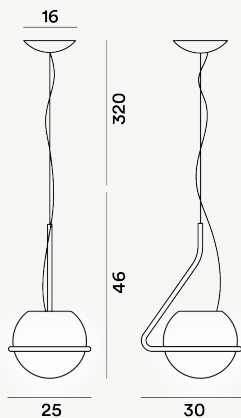

TONDA PICCOLA SOSPENSIONE PTL

DIMENSIONE

46 x 30 x 25

CAVO

Trasparente

COLORE

Bianco

CERTIFICAZIONI

PESO

Net kg 3.6

MATERIALE

Vetro incamiciato soffiato a bocca e metallo verniciato

SORGENTE LUMINOSA

Lampadina LED retrofit inclusa E27 11 2700 K 1521lm CRI >80 Dimmerabile TRIAC