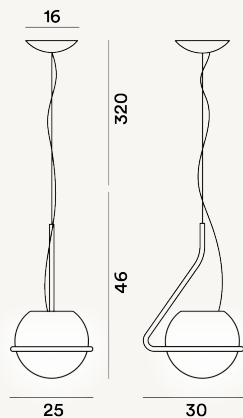

TONDA PICCOLA COLGANTE PTL

DIMENSIONE

46 x 30 x 25

CAVO

Durchsichtig

COLORE

Weiß

CERTIFICAZIONI

PESO

Net kg 3.6

MATERIALE

Mundgeblasenes überfangenes Glas und beschichtetes Metall

SORGENTE LUMINOSA

LED retrofit LM inbegriffen E27 11 2700 K 1521lm CRI>80
TRIAC dimmbar