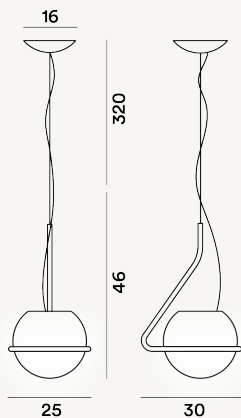

TONDA PICCOLA COLGANTE PTL

DIMENSIONE

46 x 30 x 25

CAVO

Durchsichtig

COLORE

Weiß

CERTIFICAZIONI

PESO

Net kg 3.6

MATERIALE

Mundgeblasenes überfangenes Glas und beschichtetes Metall

SORGENTE LUMINOSA

LED retrofit LM inbegriffen E27 11 2700 K 1521lm CRI>80
TRIAC dimmbar