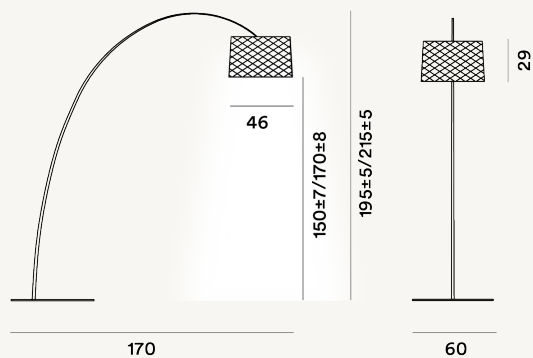

TWIGGY GRID OUTDOOR PIE LED

DIMENSIONE

215 x 170 x 60

CAVO

Schwarz

COLORE

Karminrot, Greige

CERTIFICAZIONI

PESO

Net kg 17.2

MATERIALE

Glasfaser-Verbundmaterial, PMMA und Aluminium

SORGENTE LUMINOSA

LED inbegriffen Scheda Led 32W 2850 K 3930lm CRI>90
ON-OFF