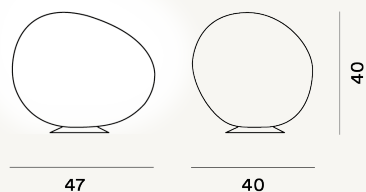

POLY GREGG GRANDE OUTDOOR PIE PTL

DIMENSIONE

40 x 47 x 40

CAVO

Schwarz

COLORE

Weiß

CERTIFICAZIONI

PESO

Net kg 3.6

MATERIALE

Im Rotationsverfahren geformtes Polyethylen und lackiertes Metall

SORGENTE LUMINOSA

Leuchtmittel nicht inbegriffen E27 25W Max ON-OFF