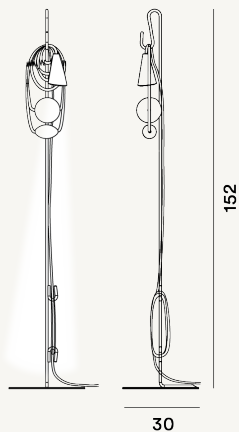

# FILO LISEUSES PTL

## DIMENSIONE

152 x 30 x 30

## PESO

Net kg 5.7

## MATERIALE

Porcelaine, câble textile, verre soufflé et métal verni