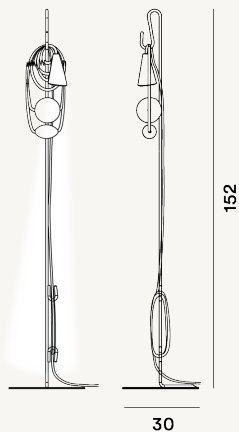

FILO LISEUSES PTL

DIMENSIONE

152 x 30 x 30

CAVO

Orange| Noir et blanc| Rouge et blanc| Vert

COLORE

Amethyst queen, Eastern coral, Emerald king, Teodora

CERTIFICAZIONI
IP 20

PESO

Net kg 5.7

MATERIALE

Porcelaine, câble textile, verre soufflé et métal verni

SORGENTE LUMINOSA

Ampoule LED retrofit incluse G9 4W 3000 K 400lm CRI>80 ON-OFF