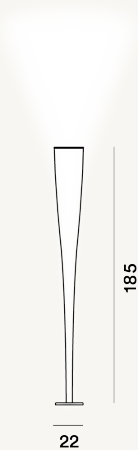

# MITE TERRA LED

## DIMENSIONE

185 x 22 x 22

## CAVO

Nero| Trasparente

## MATERIALE

Tessuto di vetro con fibra di carbonio o Kevlar®, metallo nichelato, acciaio e alluminio (LED), Tessuto di vetro e fibra di carbonio, marmo nero