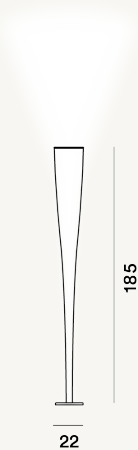

MITE TERRA LED

DIMENSIONE

185 x 22 x 22

CAVO

Nero| Trasparente

COLORE

Giallo, Nero

CERTIFICAZIONI

PESO

Net kg 7

MATERIALE

Tessuto di vetro con fibra di carbonio o Kevlar®, metallo nichelato, acciaio e alluminio (LED), Tessuto di vetro e fibra di carbonio, marmo nero

SORGENTE LUMINOSA

LED integrato Scheda Led 24W 2700 K 3530lm CRI >90
Dimmer incluso