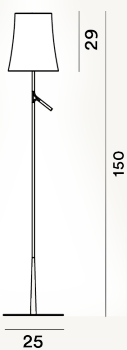

# BIRDIE LECTURA LED

## DIMENSIONE

150 x 25 x 25

altri colori

rame / grafite