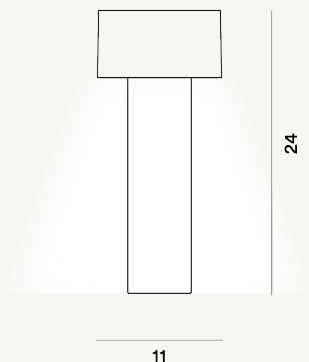

FLEUR TAVOLO LED

DIMENSIONE

24 x 11 x 11

CAVO

Trasparente

COLORE

Verde

CERTIFICAZIONI

PESO

Net kg 0.35

MATERIALE

Vetro borosilicato, ABS, Discover more PMMA

SORGENTE LUMINOSA

LED integrato Scheda Led 1,6 3000 K 188lm CRI >90 Touch dimmer incluso