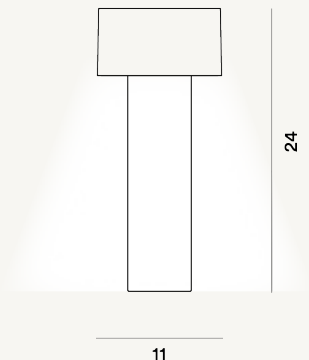

FLEUR TAVOLO LED

DIMENSIONE

24 x 11 x 11

CAVO

Trasparente

COLORE

Verde

CERTIFICAZIONI

PESO

Net kg 0.35

MATERIALE

Vetro borosilicato, ABS, Discover more PMMA

SORGENTE LUMINOSA

LED integrato Scheda Led 1,6 3000 K 188lm CRI >90 Touch dimmer incluso