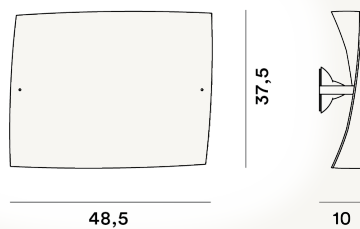

FOLIO GRANDE APPLIQUES PTL

DIMENSIONE

10 x 49 x 38

CAVO

COLORE

Blanc

CERTIFICAZIONI

PESO

Net kg 2.17

MATERIALE

Verre soufflé satiné et métal lacqué

SORGENTE LUMINOSA

Ampoule excluse R7S 150W Max ON-OFF