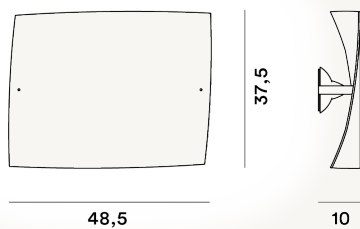

FOLIO GRANDE APPLIQUES PTL

DIMENSIONE

10 x 49 x 38

COLORE

Blanc

CERTIFICAZIONI

PESO

Net kg 2.17