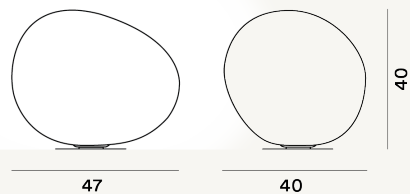

GREGG GRANDE TAVOLO PTL

DIMENSIONE

40 x 47 x 40

CAVO

Trasparente

COLORE

Bianco

CERTIFICAZIONI

PESO

Net kg 6.8

MATERIALE

Vetro soffiato acidato e metallo verniciato

SORGENTE LUMINOSA

Lampadina non inclusa E27 150W Max Dimmer
incluso, Lampadina non inclusa E27 150W Max On-Off