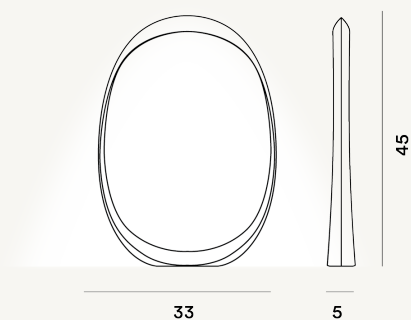

ANISHA GRANDE MESA LED

DIMENSIONE

45 x 33 x 5

CAVO

Transparente

COLORE

Blanco

CERTIFICAZIONI

PESO

Net kg 0.7

MATERIALE

ABS moldeado por inyección

SORGENTE LUMINOSA

LED incluido Scheda Led 4,5W 3000 K 400lm CRI >80
Regulador touch incluido