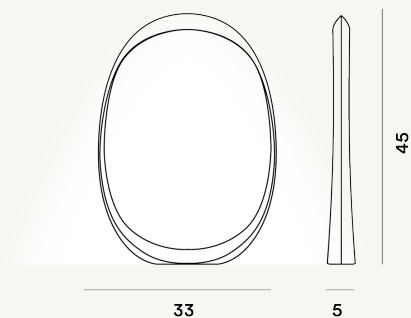

ANISHA GRANDE MESA LED

DIMENSIONE

45 x 33 x 5

CAVO

Transparente

COLORE

Blanco

CERTIFICAZIONI

PESO

Net kg 0.7

MATERIALE

ABS moldeado por inyección

SORGENTE LUMINOSA

LED incluido Scheda Led 4,5W 3000 K 400lm CRI >80
Regulador touch incluido