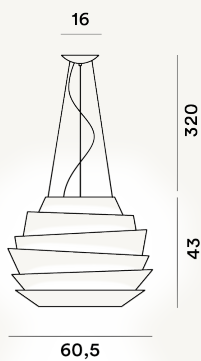

LE SOLEIL COLGANTE LED

DIMENSIONE

43 x 61 x 61

COLORE

Blanco

CERTIFICAZIONI

PESO

Net kg 5.3

MATERIALE

Policarbonato moldeado por inyección y metal pintado

CAVO

Transparente

SORGENTE LUMINOSA

LED incluido Scheda Led 46W 2700 K 4460lm CRI >90
Regulable PUSH y DALI|LED incluido Scheda Led 46W 2700
K 4460lm CRI >90 ON-OFF