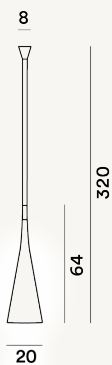

UTO OUTDOOR SOSPENSIONE/TAVOLO PTL

DIMENSIONE

64 x 20 x 20

COLORE

Arancio, Bianco, Giallo

CERTIFICAZIONI

PESO

Net kg 2

MATERIALE

Elastomero termoplastico e policarbonato

CAVO

SORGENTE LUMINOSA

Lampadina non inclusa E27 12W Max On-Off