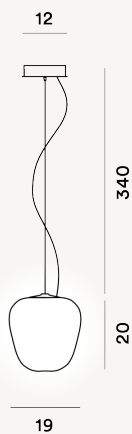

RITUALS 3 SOSPENSIONE PTL

DIMENSIONE

20 x 19 x 19

CAVO

Trasparente

COLORE

Bianco

CERTIFICAZIONI

PESO

Net kg 1.5

MATERIALE

Vetro soffiato satinato inciso e metallo verniciato

SORGENTE LUMINOSA

Lampadina non inclusa E27 70W Max On-Off