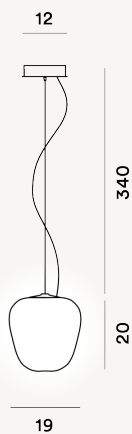

RITUALS 3 SOSPENSIONE PTL

DIMENSIONE

20 x 19 x 19

COLORE

Bianco

CERTIFICAZIONI

PESO

Net kg 1.5

MATERIALE

Vetro soffiato satinato inciso e metallo verniciato

CAVO

Trasparente

SORGENTE LUMINOSA

Lampadina non inclusa E27 70W Max On-Off