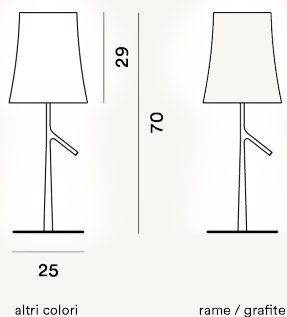

BIRDIE GRANDE LAMPES DE TABLE LED

DIMENSIONE

70 x 25 x 25

CAVO

Transparente

COLORE

Blanc, Graphite, Gris, Cuivre

CERTIFICAZIONI

PESO

Net kg 4

MATERIALE

Polycarbonate metallisé, acier métallique ou métal verni

SORGENTE LUMINOSA

LED includes Scheda Led 8,4W 2700 K 655lm CRI>80
Variateur touch inclu