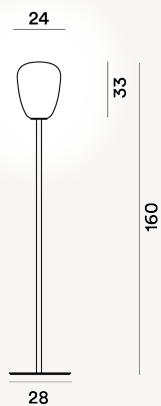

RITUALS 1 TERRA MODULO E27

DIMENSIONE

160 x 28 x 28

CAVO

Trasparente

COLORE

Bianco

CERTIFICAZIONI

PESO

Net kg 9

MATERIALE

Vetro soffiato satinato inciso e metallo verniciato

SORGENTE LUMINOSA

Lampadina LED retrofit inclusa E27 57W Max Dimmer incluso