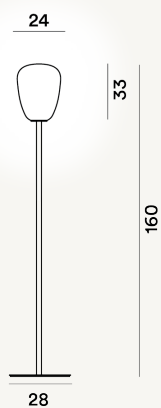

RITUALS 1 TERRA MODULO E27

DIMENSIONE

160 x 28 x 28

CAVO

Trasparente

COLORE

Bianco

CERTIFICAZIONI

PESO

Net kg 9

MATERIALE

Vetro soffiato satinato inciso e metallo verniciato

SORGENTE LUMINOSA

Lampadina LED retrofit inclusa E27 57W Max Dimmer incluso