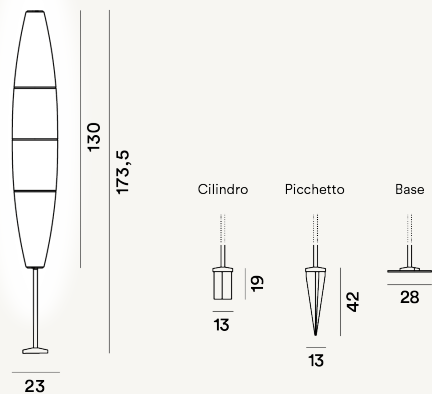

# HAVANA MONO OUTDOOR PIE PTL

## DIMENSIONE

174 x 23 x 23