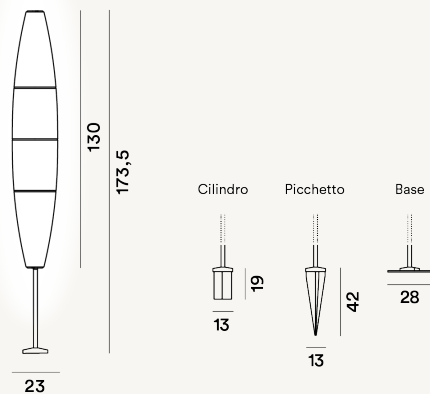

HAVANA MONO OUTDOOR PIE PTL

DIMENSIONE

174 x 23 x 23

CAVO

Schwarz

COLORE

Weiß

CERTIFICAZIONI

PESO

Net kg 10.1

MATERIALE

Im Rotationsverfahren geformtes Polyethylen und lackiertes Metall

SORGENTE LUMINOSA

Leuchtmittel nicht inbegriffen E27 46W Max ON-OFF