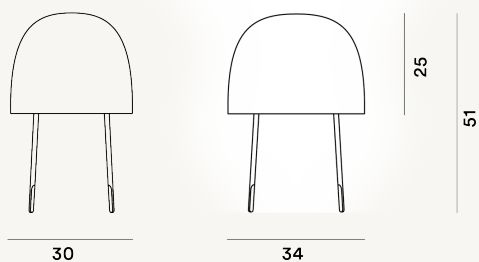

KURAGE TAVOLO PTL

DIMENSIONE

51 x 34 x 30

CAVO

Carta

COLORE

Bianco

CERTIFICAZIONI

PESO

Net kg 0.7

MATERIALE

Carta Washi e legno di frassino

SORGENTE LUMINOSA

Lampadina non inclusa E27 20W Max On-Off