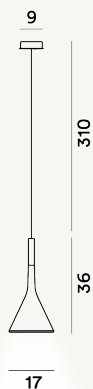

APLOMB SUSPENSION PTL

DIMENSIONE

36 x 17 x 17

COLORE

Anthracite, Blanc, Jaune, Gris, Marron, Rouge, Vert

CERTIFICAZIONI
 IP 20

CE

PESO

Net kg 1.9

MATERIALE

Ciment et aluminium

CAVO

Blanc| Noir et blanc

SORGENTE LUMINOSA

Ampoule excluse GU10 8W Max ON-OFF